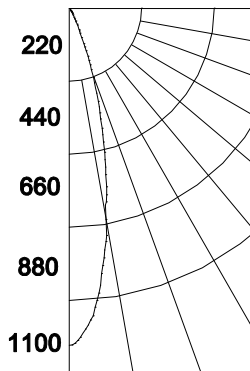

Photometry

6W 4500K OPEN TRIM

Distribution

ANGLE	MEAN CP	LUMENS
0	1027	0
5	927	23
10	686	52
15	399	55
20	200	42
25	69	23
30	28	10
35	14	5
40	7	3
45	5	2
50	5	2
55	4	2
60	4	2
65	3	2
70	2	2
75	2	1
80	1	1
85	1	1
90	0	0