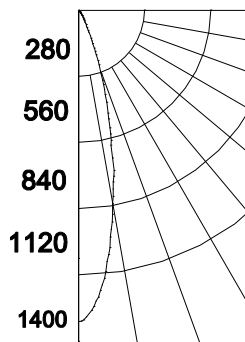

Photometry

10W 4500K OPEN TRIM

Distribution

ANGLE	MEAN CP	LUMENS
0	1476	0
5	1361	33
10	972	75
15	572	78
20	310	59
25	113	34
30	36	16
35	22	8
40	12	5
45	7	3
50	7	3
55	6	3
60	5	2
65	4	2
70	3	2
75	2	1
80	2	1
85	1	1
90	0	0

10W 3000K OPEN TRIM

ANGLE	MEAN CP	LUMENS
0	1318	0
5	1180	29
10	868	67
15	527	72
20	276	55
25	122	33
30	40	15
35	20	8
40	11	5
45	7	3
50	6	3
55	6	3
60	5	2
65	4	2
70	3	2
75	2	1
80	2	1
85	1	1
90	0	0

CATALOG NUMBER	TYPE
PROJECT	