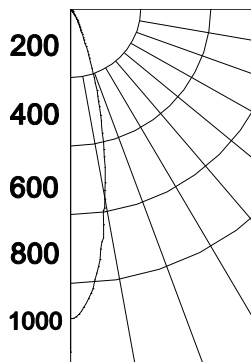

Photometry

6W 4500K OPEN TRIM

Distribution

ANGLE	MEAN CP	LUMENS
0	1027	0
5	927	23
10	686	52
15	399	55
20	200	42
25	69	23
30	28	10
35	14	5
40	7	3
45	5	2
50	5	2
55	4	2
60	4	2
65	3	2
70	2	2
75	2	1
80	1	1
85	1	1
90	0	0

6W 3000K OPEN TRIM

Distribution

ANGLE	MEAN CP	LUMENS
0	904	0
5	814	20
10	593	46
15	366	49
20	200	38
25	92	22
30	26	10
35	14	6
40	10	3
45	5	2
50	5	2
55	4	2
60	4	2
65	3	1
70	2	1
75	2	1
80	1	1
85	1	0
90	0	0