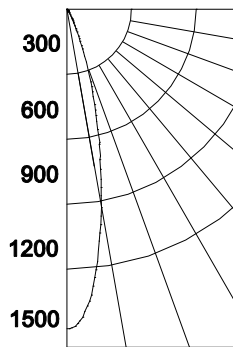

Photometry

10W 4500K OPEN TRIM

Distribution

ANGLE	MEAN CP	LUMENS
0	1476	0
5	1361	33
10	972	75
15	572	78
20	310	59
25	113	34
30	36	16
35	22	8
40	12	5
45	7	3
50	7	3
55	6	3
60	5	2
65	4	2
70	3	2
75	2	1
80	2	1
85	1	1
90	0	0