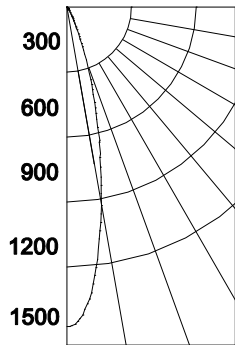

Finish	Interior	Trim
WT	NA	White
CH	NA	Chrome

Photometry

10W 4500K OPEN TRIM

Distribution

ANGLE	MEAN CP	LUMENS
0	1476	0
5	1361	33
10	972	75
15	572	78
20	310	59
25	113	34
30	36	16
35	22	8
40	12	5
45	7	3
50	7	3
55	6	3
60	5	2
65	4	2
70	3	2
75	2	1
80	2	1
85	1	1
90	0	0