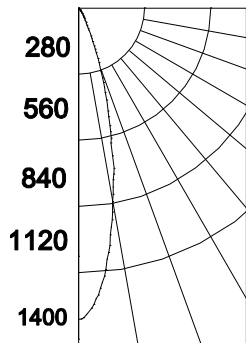

Finish	Interior	Trim
WT	NA	White
CH	NA	Chrome

Photometry

10W 4500K OPEN TRIM

Distribution

ANGLE	MEAN CP	LUMENS
0	1476	0
5	1361	33
10	972	75
15	572	78
20	310	59
25	113	34
30	36	16
35	22	8
40	12	5
45	7	3
50	7	3
55	6	3
60	5	2
65	4	2
70	3	2
75	2	1
80	2	1
85	1	1
90	0	0

10W 3000K OPEN TRIM

Distribution

ANGLE	MEAN CP	LUMENS
0	1318	0
5	1180	29
10	868	67
15	527	72
20	276	55
25	122	33
30	40	15
35	20	8
40	11	5
45	7	3
50	6	3
55	6	3
60	5	2
65	4	2
70	3	2
75	2	1
80	2	1
85	1	1
90	0	0