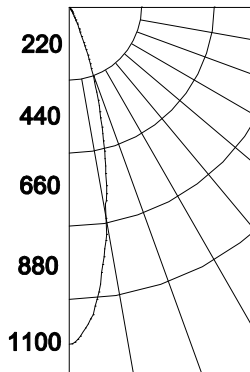

Compatible Trims (Sold Separately):

HR-LED311 Open Reflector Round Trim <table border="1"> <tr><td>Finish</td><td>Interior</td><td>Trim</td></tr> <tr><td>BK/WT</td><td>Black</td><td>White</td></tr> <tr><td>BK/BN</td><td>Black</td><td>Brushed Nickel</td></tr> <tr><td>WT/WT</td><td>White</td><td>White</td></tr> </table>				HR-LED321 Step Baffle Trim <table border="1"> <tr><td>Finish</td><td>Interior</td><td>Trim</td></tr> <tr><td>BK/WT</td><td>Black</td><td>White</td></tr> <tr><td>BK/BN</td><td>Black</td><td>Brushed Nickel</td></tr> <tr><td>WT/WT</td><td>White</td><td>White</td></tr> </table>			
HR-LED331 Shower Trim <table border="1"> <tr><td>Finish</td><td>Interior</td><td>Trim</td></tr> <tr><td>WT</td><td>NA</td><td>White</td></tr> <tr><td>CH</td><td>NA</td><td>Chrome</td></tr> </table>				HR-LED351 Square Open Trim <table border="1"> <tr><td>Finish</td><td>Interior</td><td>Trim</td></tr> <tr><td>BK/WT</td><td>Black</td><td>White</td></tr> <tr><td>BK/BN</td><td>Black</td><td>Brushed Nickel</td></tr> <tr><td>WT/WT</td><td>White</td><td>White</td></tr> </table>			
HR-LED371 Square Shower Trim <table border="1"> <tr><td>Finish</td><td>Interior</td><td>Trim</td></tr> <tr><td>WT</td><td>NA</td><td>White</td></tr> <tr><td>CH</td><td>NA</td><td>Chrome</td></tr> </table>							

Photometry

6W 4500K OPEN TRIM

Distribution

ANGLE	MEAN CP	LUMENS
0	1027	0
5	927	23
10	686	52
15	399	55
20	200	42
25	69	23
30	28	10
35	14	5
40	7	3
45	5	2
50	5	2
55	4	2
60	4	2
65	3	2
70	2	2
75	2	1
80	1	1
85	1	1
90	0	0